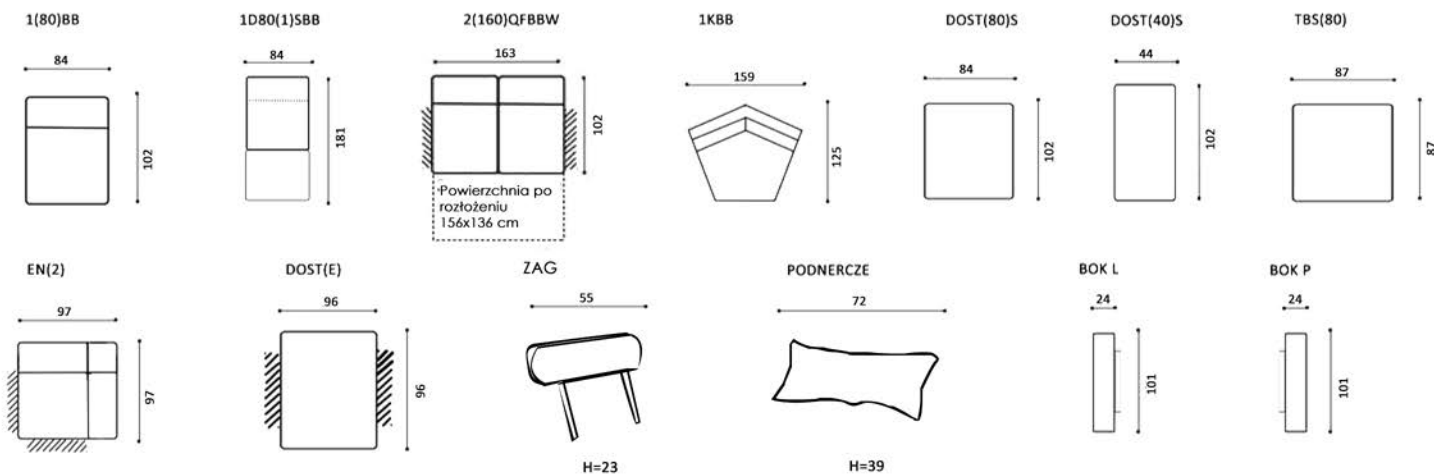

www.GalaMeble.com

system modułowy

Idylla

Dostępne bryły:

Wysokość siedziska: 46 cm
 Głębokość siedziska: 49 cm (bez podnercza 65 cm)
 Wysokość mebla: 91 cm (z zagłówkiem 105 cm)
 Wysokość nóżek: 5 cm

OBICIE	
Skóra	
Tkanina jednokolorowa	X
Możliwość zestawienia dwóch kolorów	X
Nici wysokiej jakości dobrane pod odcień obicia	X

Funkcja relaksu elektryczna PLUS (zasilanie akumulatorowe)
 Wysuwane siedzisko sterowane elektrycznie (funkcja V)

ELEMENTY OPCJONALNE	
Mobilny zagłówek	X
Bar ze schowkiem	