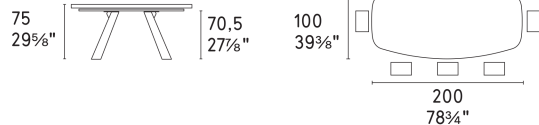

**CS4115-FB 200**  
**CS4115-FB 200 MTO**

**CS4115-FB 250**  
**CS4115-FB 250 MTO**

**CS4115-FB 300 MTO**

**CS4115-FR 200**  
**CS4115-FR 200 MTO**

**CS4115-FR 250**  
**CS4115-FR 250 MTO**

**CS4113-FD 160**  
**CS4113-FD 160 MTO**

**CS4113-FD 80**  
**OPTIONAL**  
**Vassoio girevole "Lazy Susan"**  
"Lazy Susan" rotating tray

**CS4115-FS 200**

**CS4115-FS 250**

**CS4114-S 165**  
**CS4114-S 165 MTO**

**CS4114-S 200**  
**CS4114-S 200 MTO**