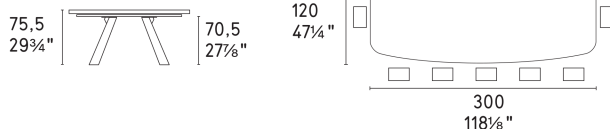

**CS4115-FB 200**  
**CS4115-FB 200 MTO**

**CS4115-FB 250**  
**CS4115-FB 250 MTO**

**CS4115-FB 300 MTO**

**CS4115-FR 200**  
**CS4115-FR 200 MTO**

**CS4115-FR 250**  
**CS4115-FR 250 MTO**

**CS4113-FD 160**  
**CS4113-FD 160 MTO**

**CS4113-FD 80**  
**OPTIONAL**  
**Vassoio girevole "Lazy Susan"**  
"Lazy Susan" rotating tray

**CS4115-FS 200**

**CS4115-FS 250**

**CS4114-S 165**  
**CS4114-S 165 MTO**

**CS4114-S 200**  
**CS4114-S 200 MTO**