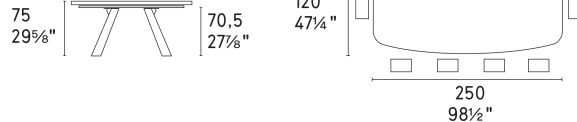

**CS4115-FB 200**  
**CS4115-FB 200 MTO**

**CS4115-FB 250**  
**CS4115-FB 250 MTO**

**CS4115-FB 300 MTO**

**CS4115-FR 200**  
**CS4115-FR 200 MTO**

**CS4115-FR 250**  
**CS4115-FR 250 MTO**

**CS4113-FD 160**  
**CS4113-FD 160 MTO**

**CS4113-FD 80**  
**OPTIONAL**  
**Vassoio girevole "Lazy Susan"**  
"Lazy Susan" rotating tray

**CS4115-FS 200**

**CS4115-FS 250**

**CS4114-S 165**  
**CS4114-S 165 MTO**

**CS4114-S 200**  
**CS4114-S 200 MTO**