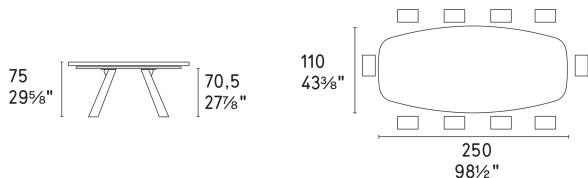

**CS4115-FB 200**  
**CS4115-FB 200 MTO**

**CS4115-FB 250**  
**CS4115-FB 250 MTO**

**CS4115-FB 300 MTO**

**CS4115-FR 200**  
**CS4115-FR 200 MTO**

**CS4115-FR 250**  
**CS4115-FR 250 MTO**

**CS4113-FD 160**  
**CS4113-FD 160 MTO**

**CS4113-FD 80**  
**OPTIONAL**  
**Vassoio girevole "Lazy Susan"**  
"Lazy Susan" rotating tray

**CS4115-FS 200**

**CS4115-FS 250**

**CS4114-S 165**  
**CS4114-S 165 MTO**

**CS4114-S 200**  
**CS4114-S 200 MTO**