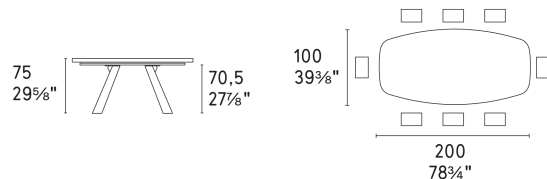

**CS4115-FB 200**  
**CS4115-FB 200 MTO**

**CS4115-FB 250**  
**CS4115-FB 250 MTO**

**CS4115-FB 300 MTO**

**CS4115-FR 200**  
**CS4115-FR 200 MTO**

**CS4115-FR 250**  
**CS4115-FR 250 MTO**

**CS4113-FD 160**  
**CS4113-FD 160 MTO**

**CS4113-FD 80**  
**OPTIONAL**  
**Vassoio girevole "Lazy Susan"**  
"Lazy Susan" rotating tray

**CS4115-FS 200**

**CS4115-FS 250**

**CS4114-S 165**  
**CS4114-S 165 MTO**

**CS4114-S 200**  
**CS4114-S 200 MTO**