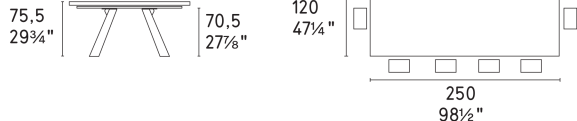

**CS4115-FB 200**  
**CS4115-FB 200 MTO**

**CS4115-FB 250**  
**CS4115-FB 250 MTO**

**CS4115-FB 300 MTO**

**CS4115-FR 200**  
**CS4115-FR 200 MTO**

**CS4115-FR 250**  
**CS4115-FR 250 MTO**

**CS4113-FD 160**  
**CS4113-FD 160 MTO**

**CS4113-FD 80**  
**OPTIONAL**  
**Vassoio girevole "Lazy Susan"**  
"Lazy Susan" rotating tray

**CS4115-FS 200**

**CS4115-FS 250**

**CS4114-S 165**  
**CS4114-S 165 MTO**

**CS4114-S 200**  
**CS4114-S 200 MTO**