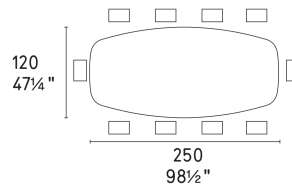

CS4127-FD 140
CS4127-FD 140 MTO new

76
30" | 70,5
27½"

CS4127-FD 160
CS4127-FD 160 MTO new

76
30" | 70,5
27½"

CS4127-FS 200

76
30" | 70
27½"

CS4127-FS 250

76
30" | 70
27½"

CS4127-R 200
CS4127-R 200 MTO new

76
30" | 64,5
25½"

CS4127-S 200
CS4127-S 200 MTO new

76
30" | 64,5
25½"